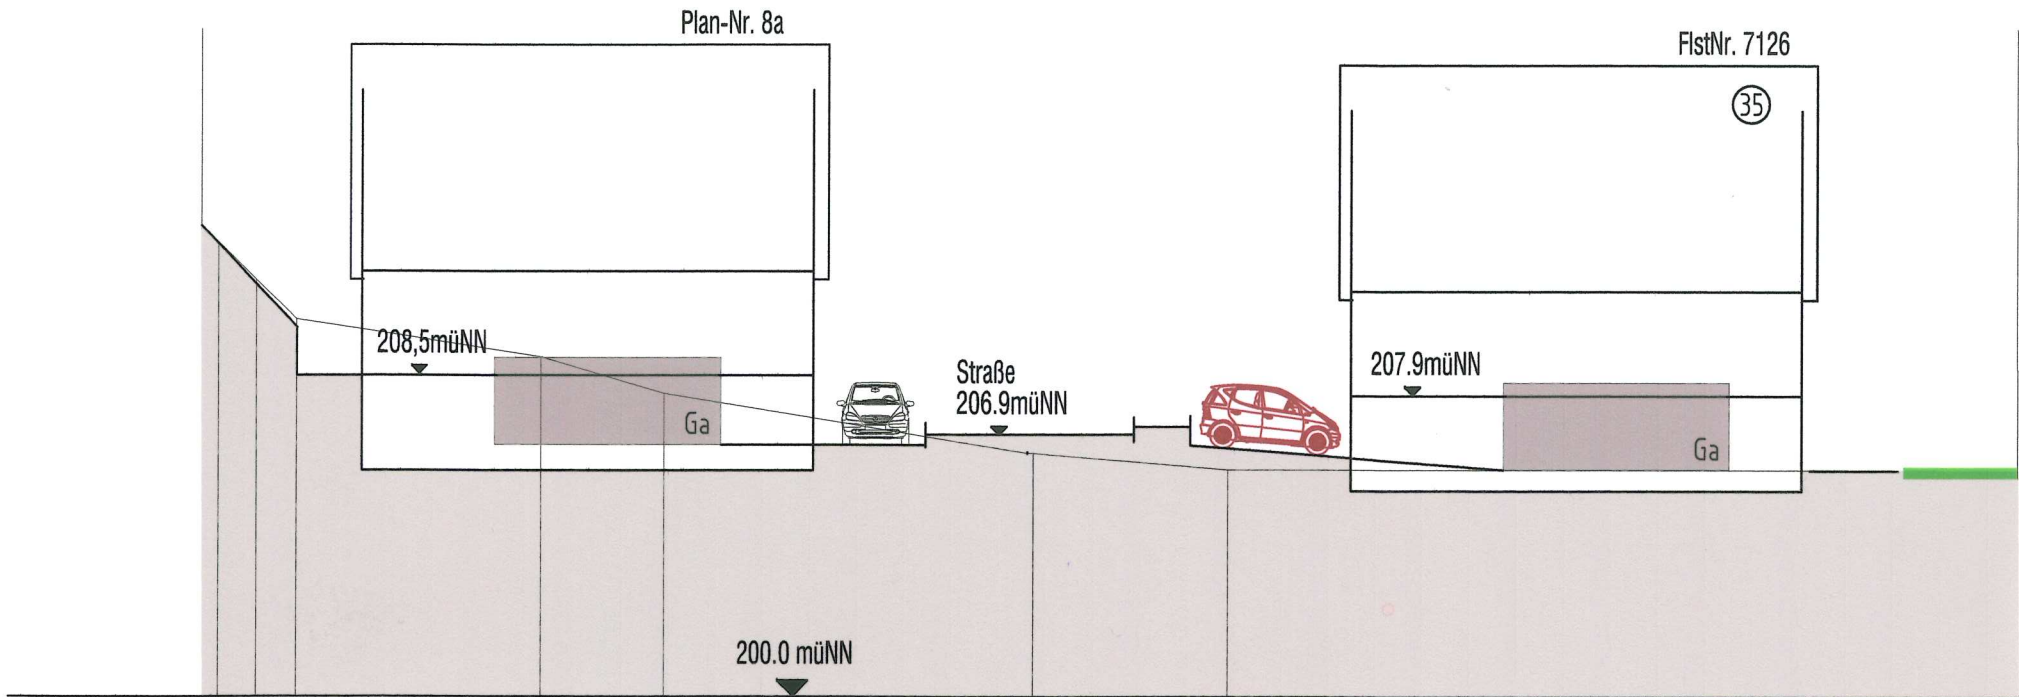

Gemeinde
Bebauungsplan

Malterdingen Schwabental 1. Änderung

M 1 : 200