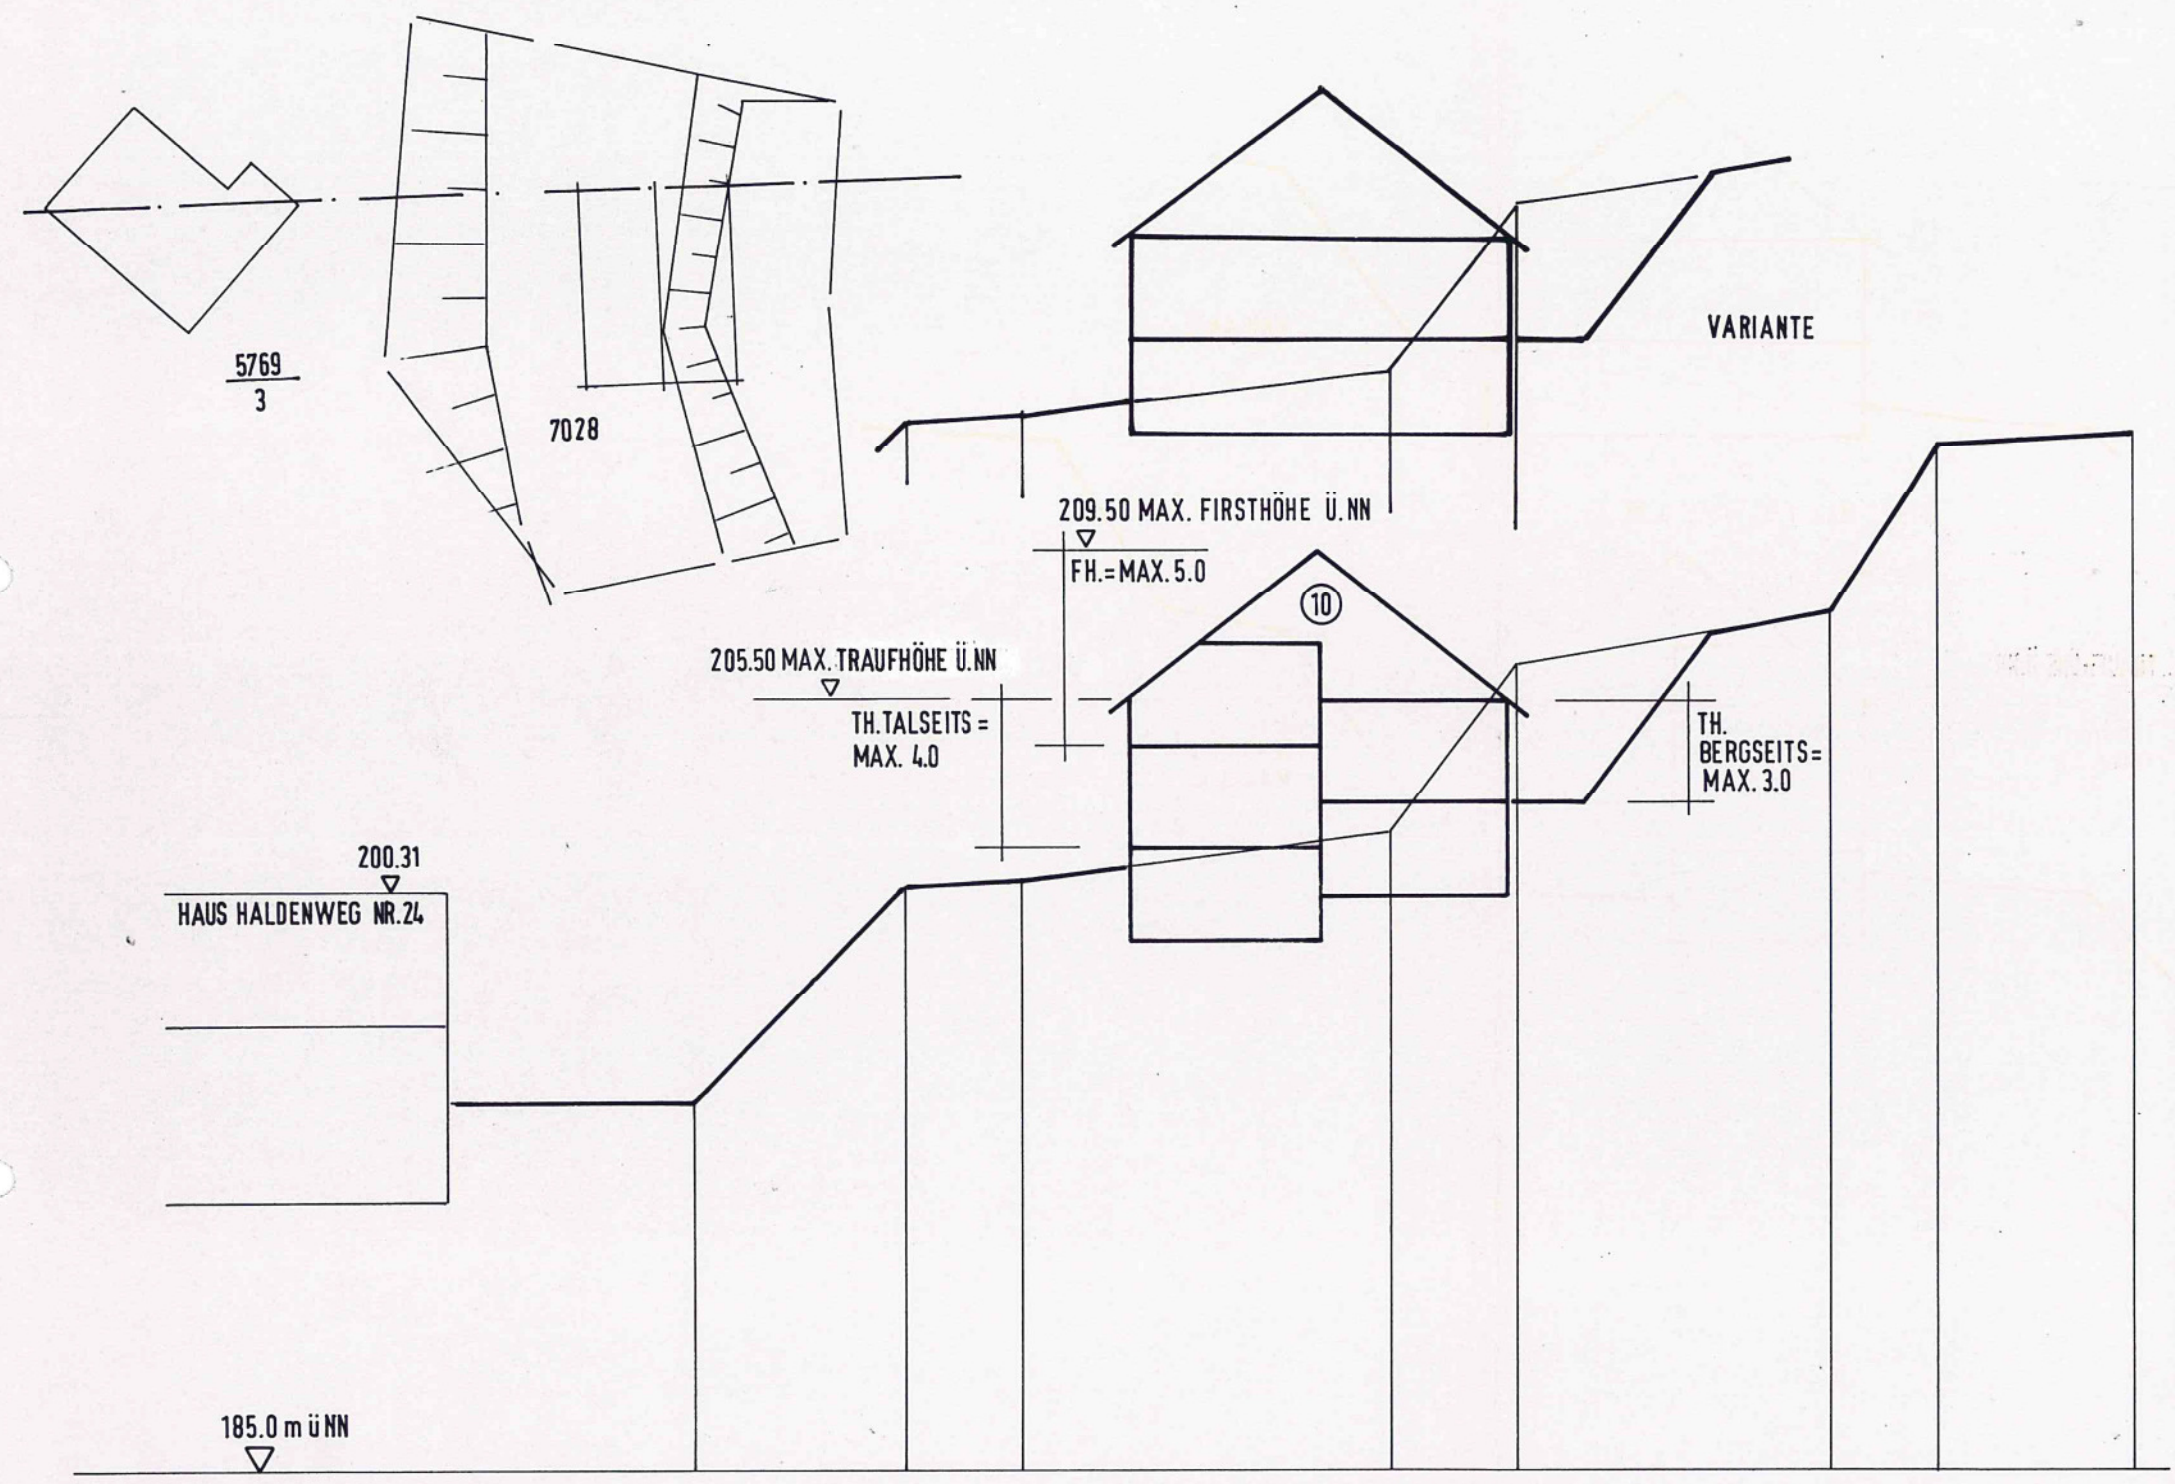

Gemeinde Malterdingen

Bebauungsplan Bienenberg

Schnitt II - II

M 1 : 200

12.12.1995

Freier Architekt und Stadtplaner Kh. Allgayer
79104 Freiburg Stadtstr.43 T 0761/ 38 30 18