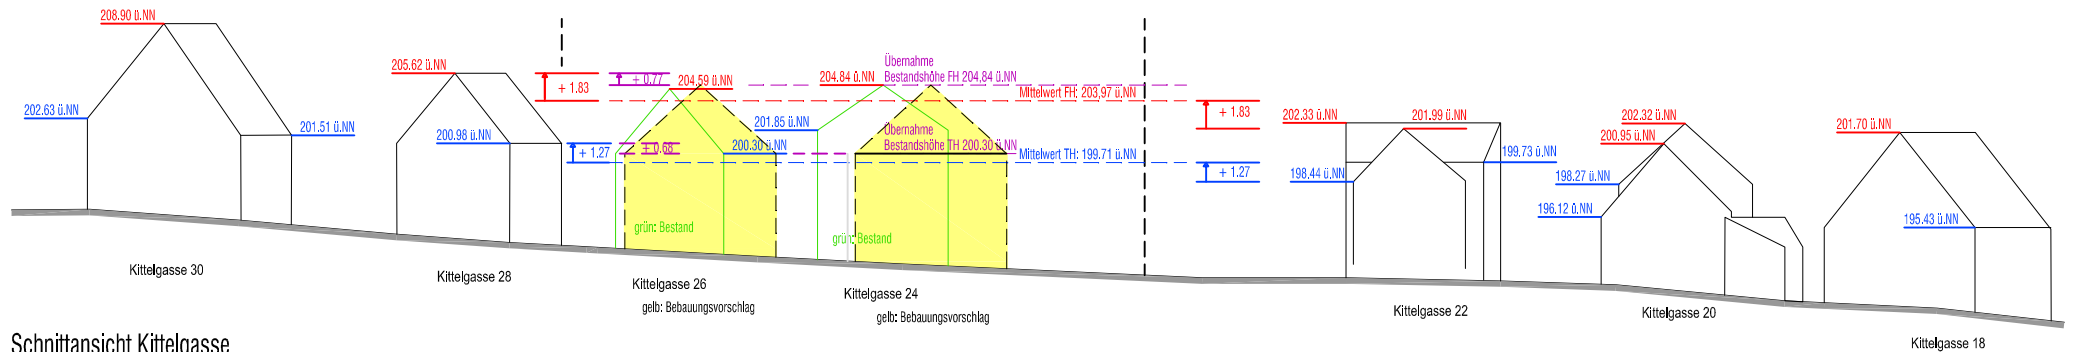

Schnittansicht Schulstraße

Schnittansicht Kettelgasse

Freier Stadtplaner Dipl.-Ing. Michael Dorer AKBW  
Stadtstraße 43 79104 Freiburg  
Tel. 0761 / 2021592 E-Mail dorer-stadtplaner@t-online.de

Fassung: Satzungsbeschluss nach § 10 Abs.1 BauGB

Gemeinde Malterdingen  
Bebauungsplan Ortsmitte 2. Änderung im beschleunigten Verfahren nach § 13a BauGB  
Schnittansichten Schulstraße und Kettelgasse mit Ermittlung der Trauf- und Firsthöhen  
M. 1:500  
16.11.2021